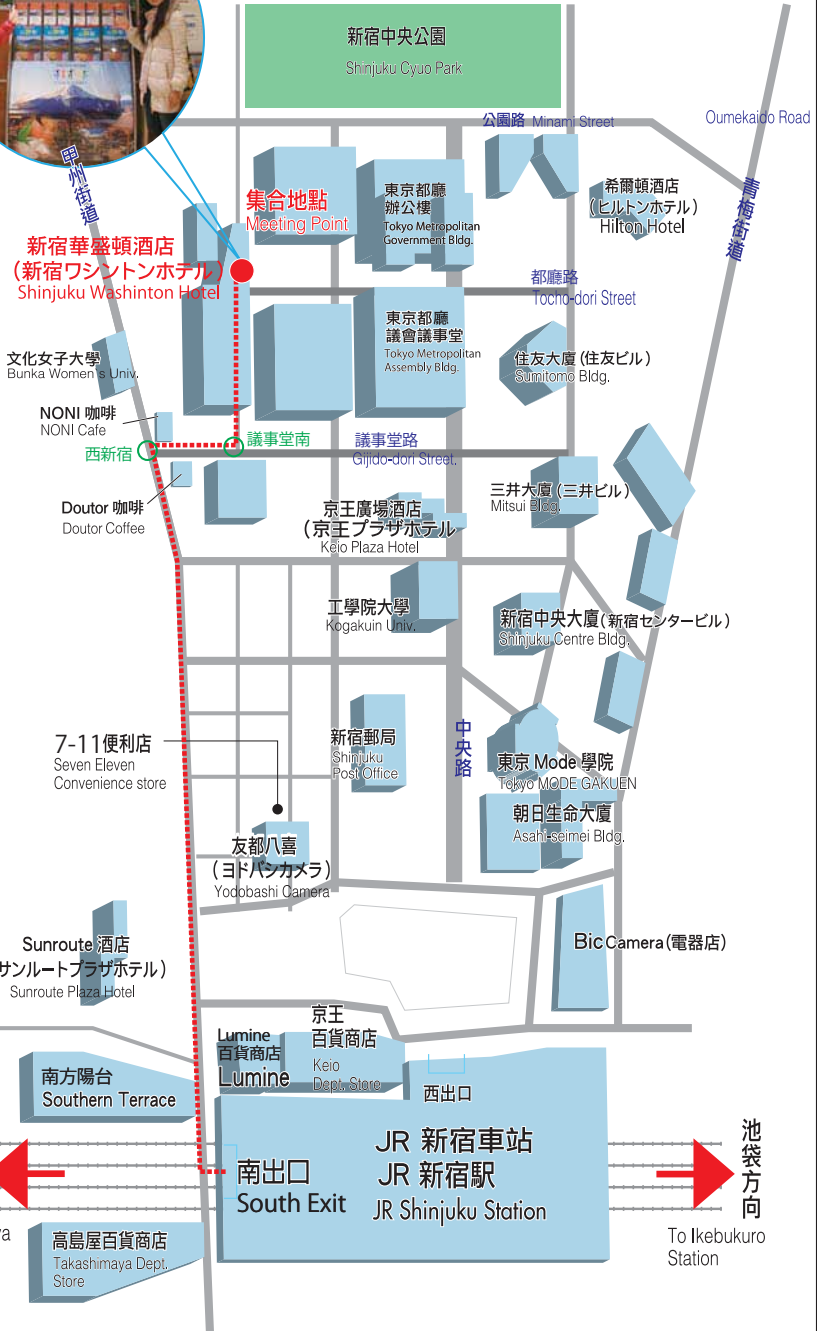

集合地點：新宿華盛頓酒店本館 3樓 Meeting Point at Washington Hotel

本館 3樓諮詢櫃檯對面 Club Tourism 旅遊資訊展示架前
 從 JR 新宿車站南出口徒步約 10 分鐘

新宿華盛頓酒店英文網站 <http://www.shinjyuku-wh.com/english/>

新宿華盛頓酒店
 (新宿ワシントンホテル)
 Shinjuku Washinton Hotel

集合地點
 Meeting Point

渋谷方向
 To Shibuya Station

池袋方向
 To Ikebukuro Station

高島屋百貨商店
 Takashimaya Dept. Store

Sunroute 酒店
 (サンルートプラザホテル)
 Sunroute Plaza Hotel

7-11 便利店
 Seven Eleven
 Convenience store

NONI 咖啡
 NONI Cafe

文化女子大學
 Bunka Women's Univ.

甲州街道

青梅街道

公園路 Minami Street

Oumeikaido Road

都廳路 Tocho-dori Street

三井大廈 (三井ビル)
 Mitsui Bldg.

新宿中央大廈 (新宿センタービル)
 Shinjuku Centre Bldg.

東京 Mode 學院
 Teikyō MODE GAKUEN

朝日生命大廈
 Asahi-seimei Bldg.

Bic Camera (電器店)

京王百貨商店
 Keio Dept. Store

JR 新宿車站
 JR 新宿駅
 JR Shinjuku Station

南出口
 South Exit

西出口

工學院大學
 Kogakuin Univ.